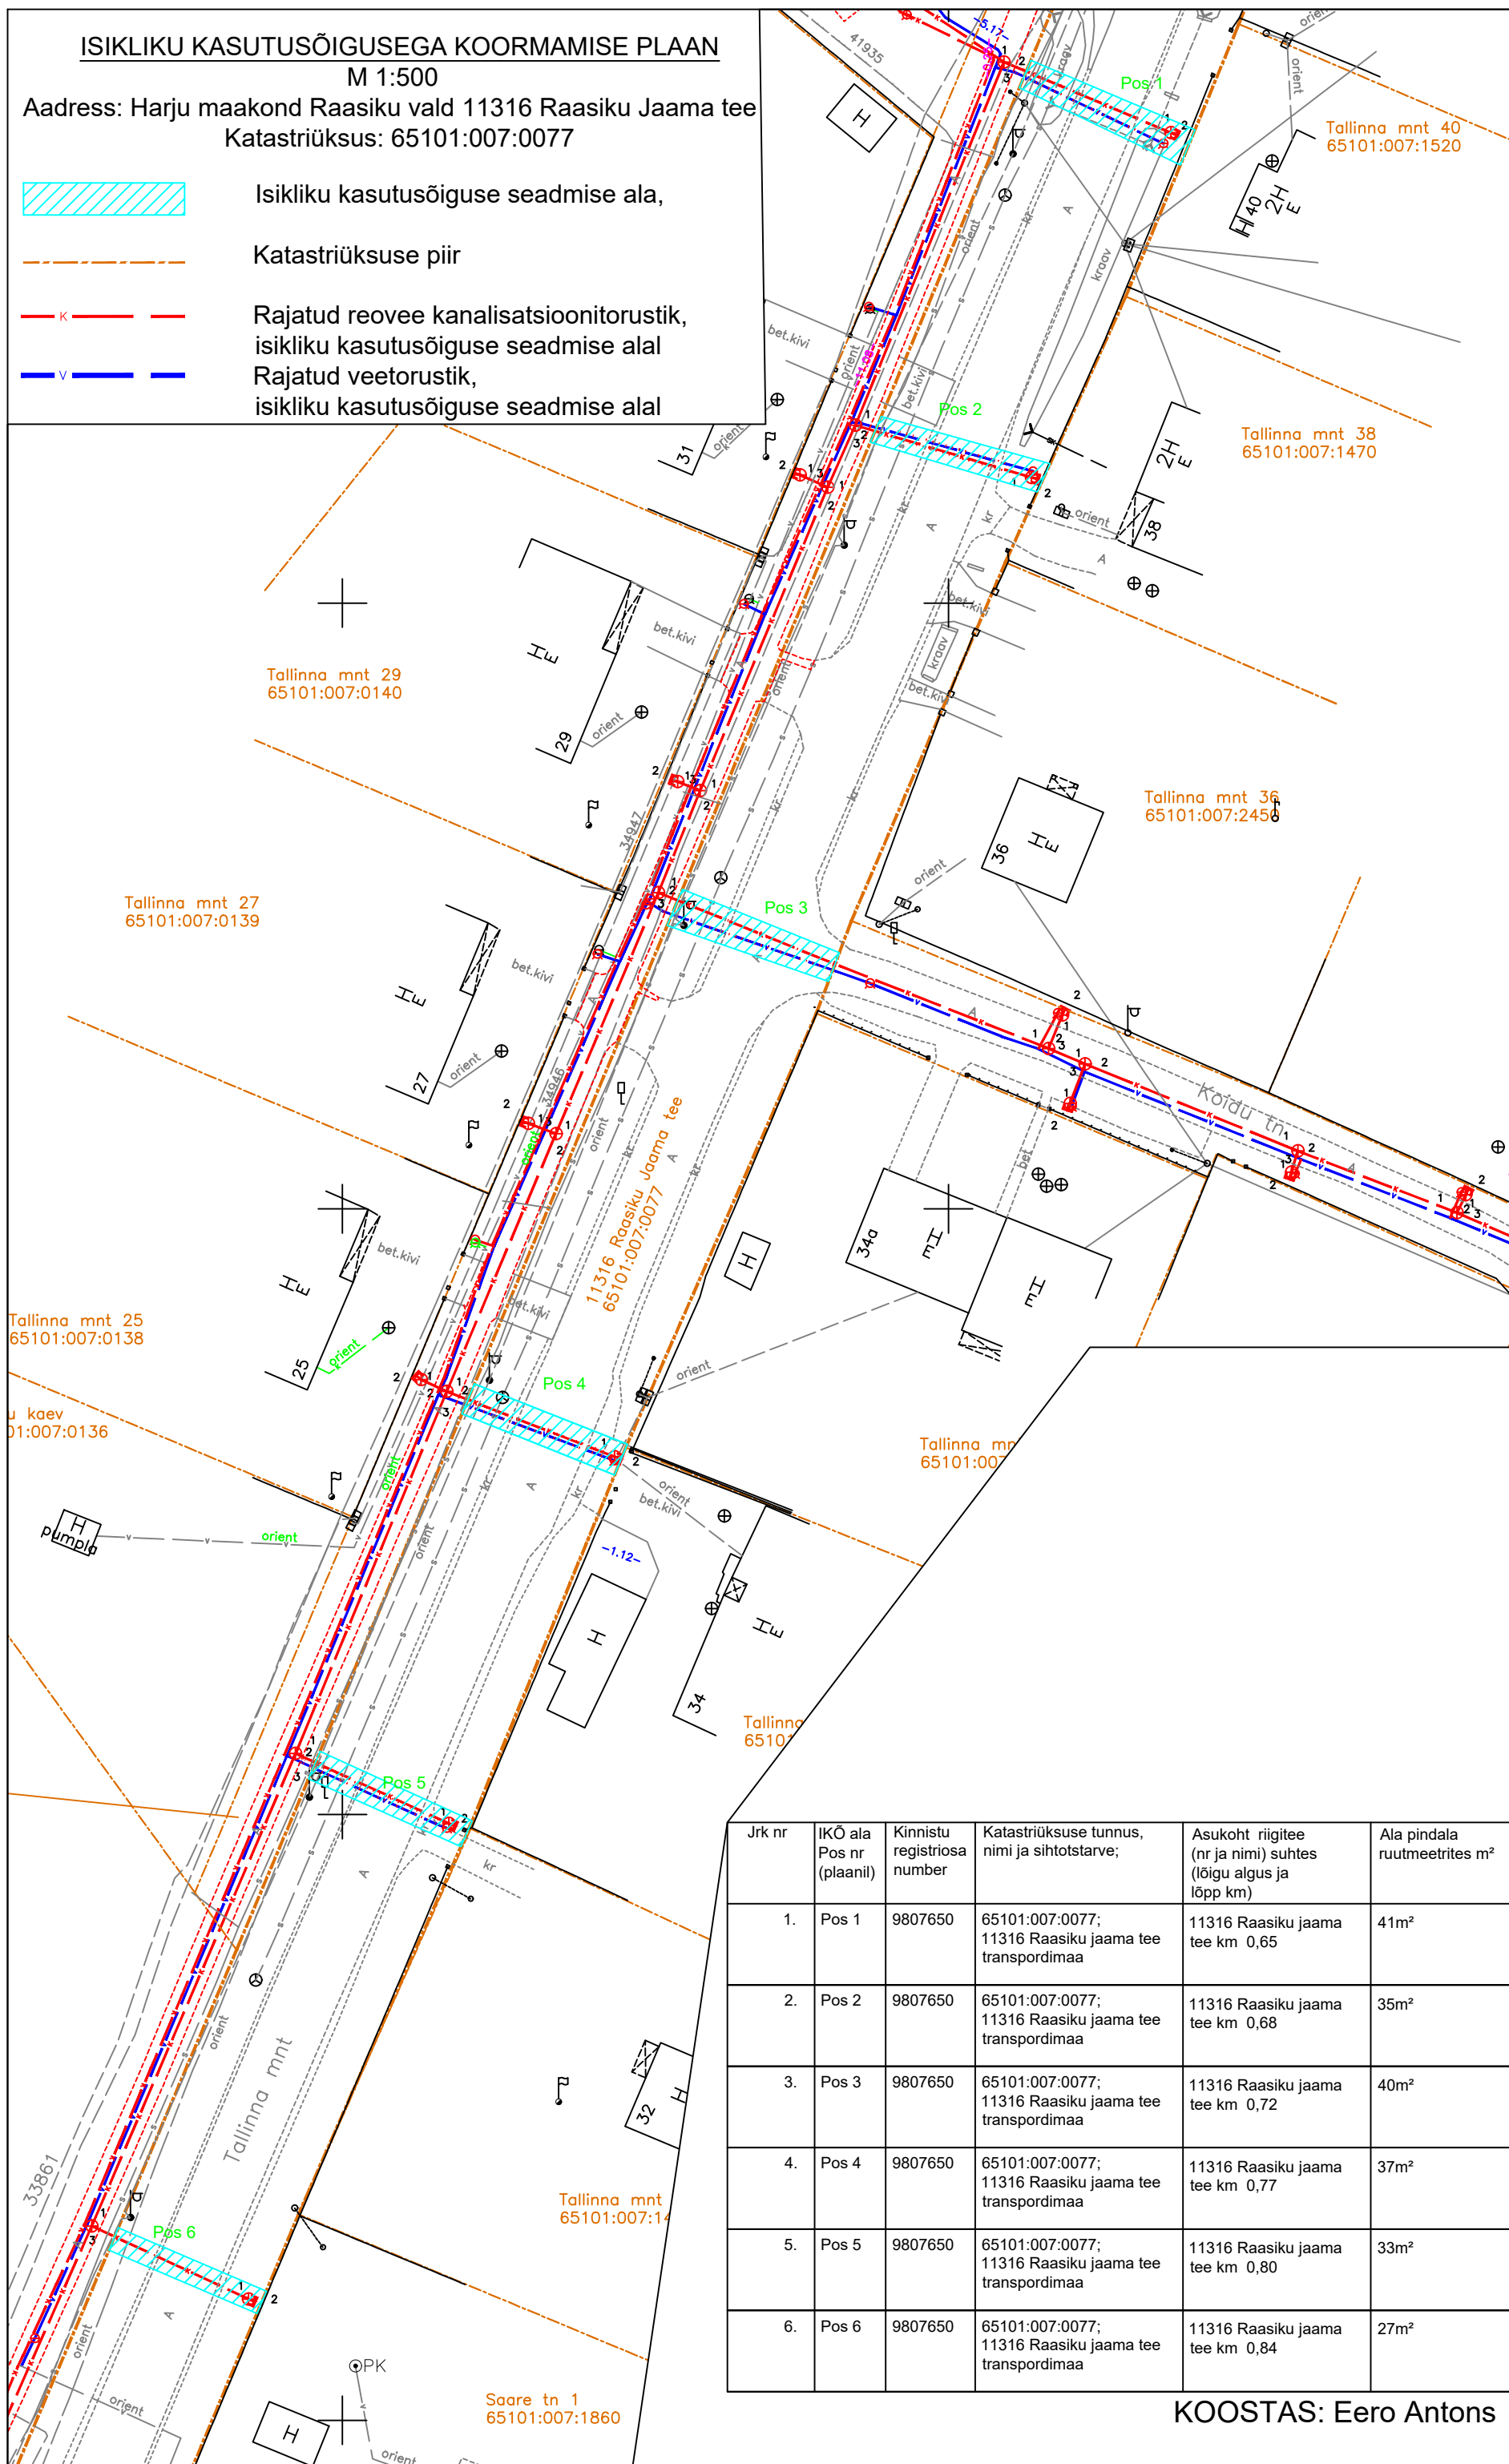

# ISIKLIKU KASUTUSÕIGUSEGA KOORMAMISE PLAAN

M 1:500

Address: Harju maakond Raasiku vald 11316 Raasiku Jaama tee

Katastriüksus: 65101:007:0077

 Isikliku kasutusõiguse seadmise ala,

 Katastriüksuse piir

 Rajatud reovee kanalisatsioonitorustik, isikliku kasutusõiguse seadmise alal

 Rajatud veetorustik, isikliku kasutusõiguse seadmise alal

Jrk nr	IKÕ ala Pos nr (plaanil)	Kinnistu registriosade number	Katastriüksuse tunnus, nimi ja sihtotstarve;	Asukoht riigitee (nr ja nimi) suhtes (lõigu algus ja lõpp km)	Ala pindala ruutmeetrites m <sup>2</sup>
1.	Pos 1	9807650	65101:007:0077; 11316 Raasiku jaama tee transpordimaa	11316 Raasiku jaama tee km 0,65	41m <sup>2</sup>
2.	Pos 2	9807650	65101:007:0077; 11316 Raasiku jaama tee transpordimaa	11316 Raasiku jaama tee km 0,68	35m <sup>2</sup>
3.	Pos 3	9807650	65101:007:0077; 11316 Raasiku jaama tee transpordimaa	11316 Raasiku jaama tee km 0,72	40m <sup>2</sup>
4.	Pos 4	9807650	65101:007:0077; 11316 Raasiku jaama tee transpordimaa	11316 Raasiku jaama tee km 0,77	37m <sup>2</sup>
5.	Pos 5	9807650	65101:007:0077; 11316 Raasiku jaama tee transpordimaa	11316 Raasiku jaama tee km 0,80	33m <sup>2</sup>
6.	Pos 6	9807650	65101:007:0077; 11316 Raasiku jaama tee transpordimaa	11316 Raasiku jaama tee km 0,84	27m <sup>2</sup>

Rajatud veetorustik,  
isikliku kasutusõiguse seadmise alal

Jrk nr	IKÕ ala Pos nr (plaanil)	Kinnistu registriosi number	Katastriüksuse tunnus, nimi ja sihtotstarve;	Asukoht riigitee (nr ja nimi) suhtes (lõigu algus ja lõpp km)	Ala pindala ruutmeetrites m <sup>2</sup>
1.	Pos 7	9807650	65101:007:0077; T11316 Raasiku jaama tee transpordimaa	T11316 Raasiku jaama tee km 0,88	27m <sup>2</sup>
2.	Pos 8	9807650	65101:007:0077; T11316 Raasiku jaama tee transpordimaa	T11316 Raasiku jaama tee km 0,91	26m <sup>2</sup>