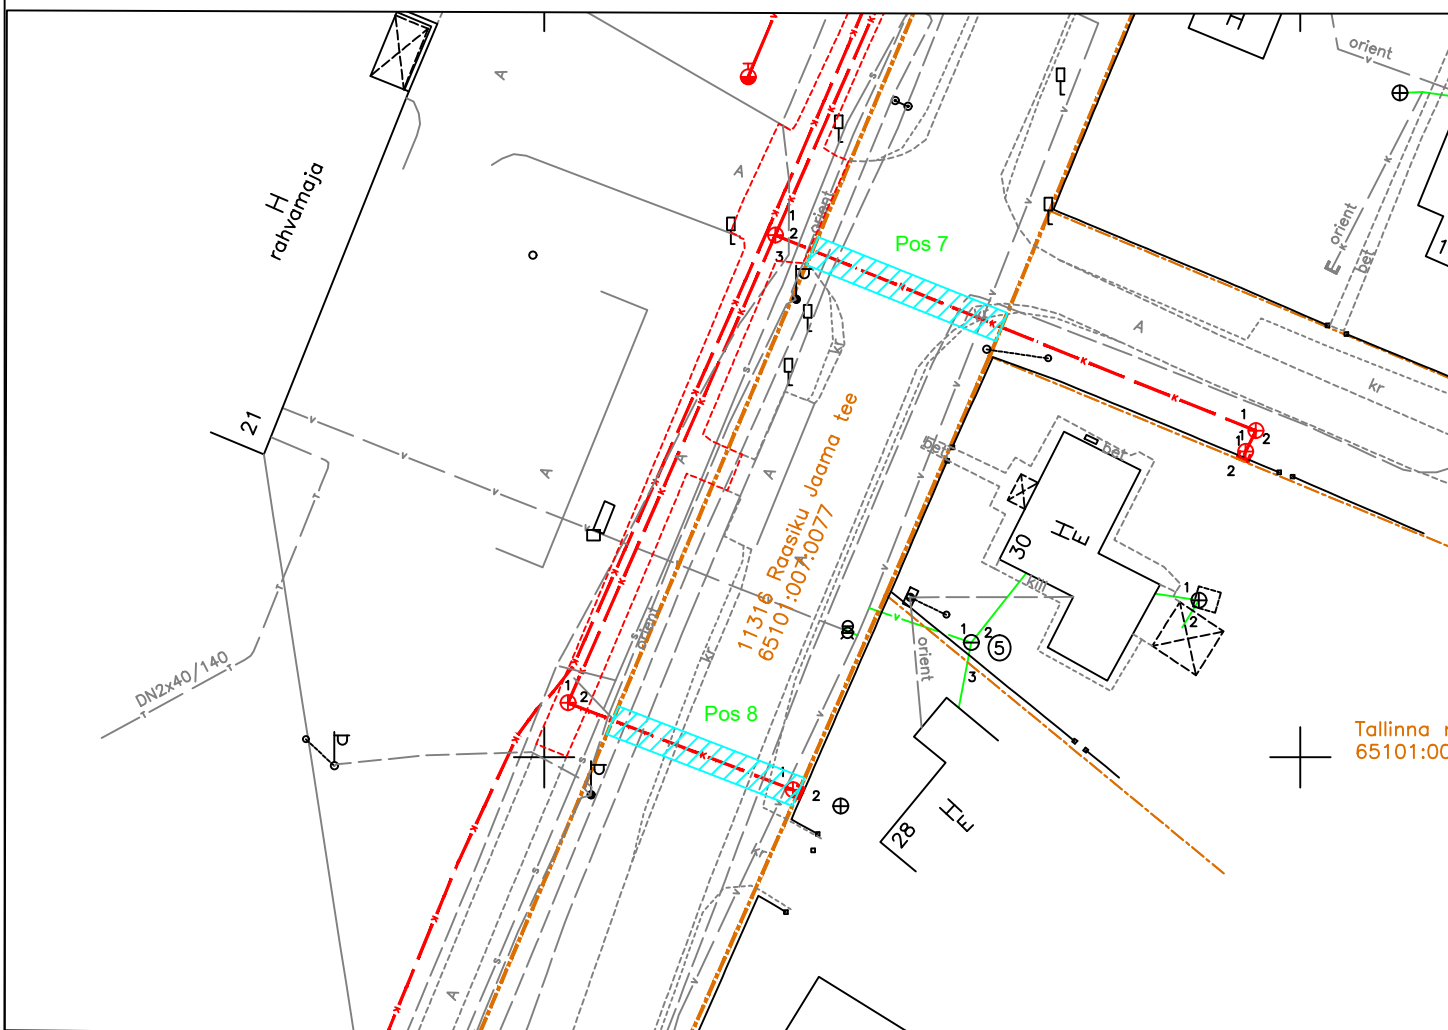

 Rajatud veetorustik, isikliku kasutusõiguse seadmise alal

Jrk nr	IKÕ ala Pos nr (plaanil)	Kinnistu registriosade number	Katastriüksuse tunnus, nimi ja sihtotstarve;	Asukoht riigitee (nr ja nimi) suhtes (lõigu algus ja lõpp km)	Ala pindala ruutmeetrites m <sup>2</sup>
1.	Pos 1	9807650	65101:007:0077; 11316 Raasiku jaama tee transpordimaa	11316 Raasiku jaama tee km 0,65	41m <sup>2</sup>
2.	Pos 2	9807650	65101:007:0077; 11316 Raasiku jaama tee transpordimaa	11316 Raasiku jaama tee km 0,68	35m <sup>2</sup>
3.	Pos 3	9807650	65101:007:0077; 11316 Raasiku jaama tee transpordimaa	11316 Raasiku jaama tee km 0,72	40m <sup>2</sup>
4.	Pos 4	9807650	65101:007:0077; 11316 Raasiku jaama tee transpordimaa	11316 Raasiku jaama tee km 0,77	37m <sup>2</sup>
5.	Pos 5	9807650	65101:007:0077; 11316 Raasiku jaama tee transpordimaa	11316 Raasiku jaama tee km 0,80	33m <sup>2</sup>
6.	Pos 6	9807650	65101:007:0077; 11316 Raasiku jaama tee transpordimaa	11316 Raasiku jaama tee km 0,84	27m <sup>2</sup>

# ISIKLIKU KASUTUSÕIGUSEGA KOORMAMISE PLAAN

M 1:500

Address: Harju maakond Raasiku vald 11316 Raasiku Jaama tee

Katastriüksus: 65101:007:0077

Isikliku kasutusõiguse seadmise ala,

Katastriüksuse piir

Rajatud reovee kanalisatsioonitorustik,  
isikliku kasutusõiguse seadmise alal

Rajatud veetorustik,  
isikliku kasutusõiguse seadmise alal

Jrk nr	IKÕ ala Pos nr (plaanil)	Kinnistu registriosi number	Katastriüksuse tunnus, nimi ja sihtotstarve;	Asukoht riigitee (nr ja nimi) suhtes (lõigu algus ja lõpp km)	Ala pindala ruutmeetrites m <sup>2</sup>
1.	Pos 7	9807650	65101:007:0077; T11316 Raasiku jaama tee transpordimaa	T11316 Raasiku jaama tee km 0,88	27m <sup>2</sup>
2.	Pos 8	9807650	65101:007:0077; T11316 Raasiku jaama tee transpordimaa	T11316 Raasiku jaama tee km 0,91	26m <sup>2</sup>